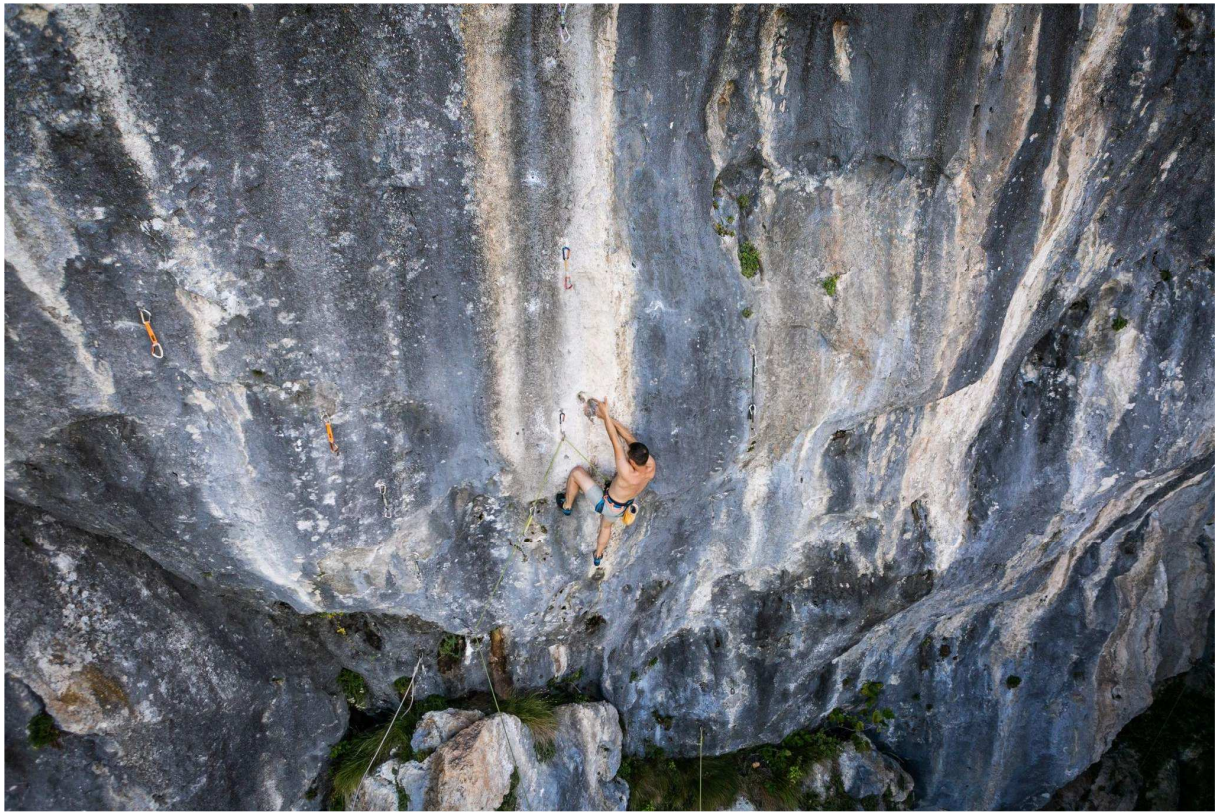

VALSABBIA CLIMBING ASD
Via Chiusure 9, 25079 Vobarno (BS)

P.I. e C.F. 03097910982
Rea 506570 – Coni 24145